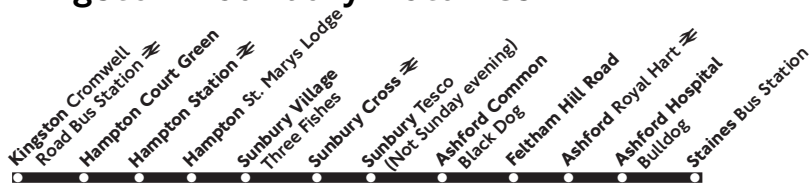

216

Kingston - Sunbury - Staines

Daily

BUS PASS ZONE 4(5.6) OUTSIDE BUS PASS ZONES *

* Bus Passes covering zones 1,2,3,4, and any LT Card or Travelcard, may be used throughout the route

Monday - Friday

Kingston Cromwell Road Bus Station ⇌	0630	0648	0704	0720	0737	0757	0817	0839	0901	0922	0944	Then	04	24	44	1304	1324	
Hampton Court Green	0635	0654	0710	0726	0746	0806	0826	0848	0909	0930	0952	every	12	32	52	1312	1332	
Hampton Station ⇌	0639	0658	0714	0731	0751	0811	0831	0853	0914	0935	0957	20	17	37	57	1317	1337	
Sunbury Village Three Fishes	0646	0705	0722	0740	0800	0820	0840	0902	0922	0943	1005	minutes	25	45	05	1325	1345	
Sunbury Cross ⇌	0650	0709	0726	0745	0805	0825	0845	0906	0926	0947	1009	at	29	49	09	until	1329	1349
Sunbury Tesco	0652	0711	0728	0747	0807	0827	0847	0908	0928	0949	1011	these	31	51	11	1331	1351	
Ashford Common Black Dog	0655	0714	0732	0752	0812	0832	0852	0912	0932	0953	1015	minutes	35	55	15	1335	1355	
Ashford Royal Hart ⇌	0703	0722	0742	0802	0822	0842	0902	0922	0942	1003	1023	past	43	03	23	1343	1403	
Ashford Hospital Bulldog	0706	0728	0748	0808	0828	0848	0908	0928	0948	1007	1026	the	46	06	26	1346	1406	
Staines Bus Station	0713	0737	0758	0818	0838	0858	0918	0938	0958	1016	1035	hour	55	15	35	1355	1415	